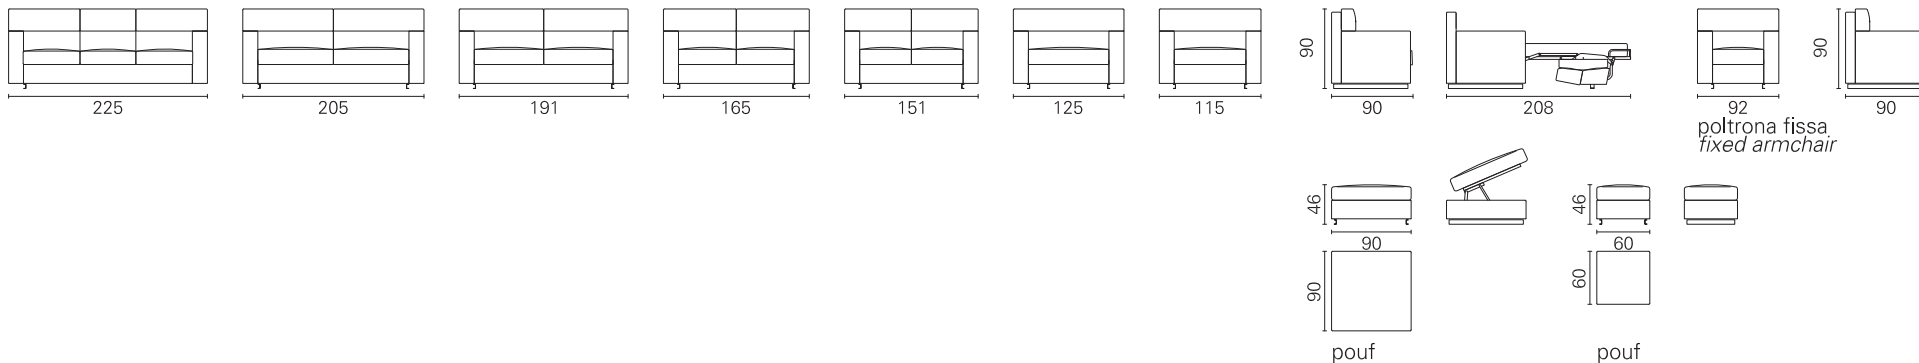

BK ITALIA

Convertibles

Trasformabile

BK 104

Vignelli restyling

Allestimento standard: (dettagli alla fine del catalogo)

- meccanismo Cube - rete a doghe
- materasso a molle Bonnel
- cuscini di seduta con densità differenziata per un maggiore confort (in opzione anche in memory foam)
- cuscini di schienale con imbottitura in poliuretano completa, per un maggiore confort
- sistema di montaggio a baionetta, sfoderabilità completa, rivestimento in tessuto coordinabile, eco-pelle e pelle

BK 104

Materasso
Mattress

Boss

Misura
Size

cm 176 x 195
cm 156 x 195
cm 142 x 195
cm 116 x 195
cm 102 x 195
cm 77 x 195
cm 67 x 195

Misura divano
Sofa size

225
205
191
165
151
125
115

Poltrona fissa
Fixed armchair